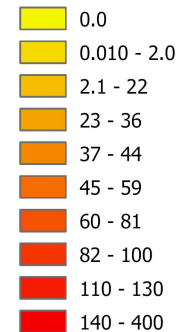

Distribución Espacial de Casos de Emergencias Reportadas en R.D.

Distribución Espacial de casos de emergencias atendidos por el Sistema de Atención a Emergencias a nivel provincial en la República Dominicana.

Legenda

Número de Casos

Fuentes usadas:
Mapa de Provincias 2010
Puntos generados aleatoriamente