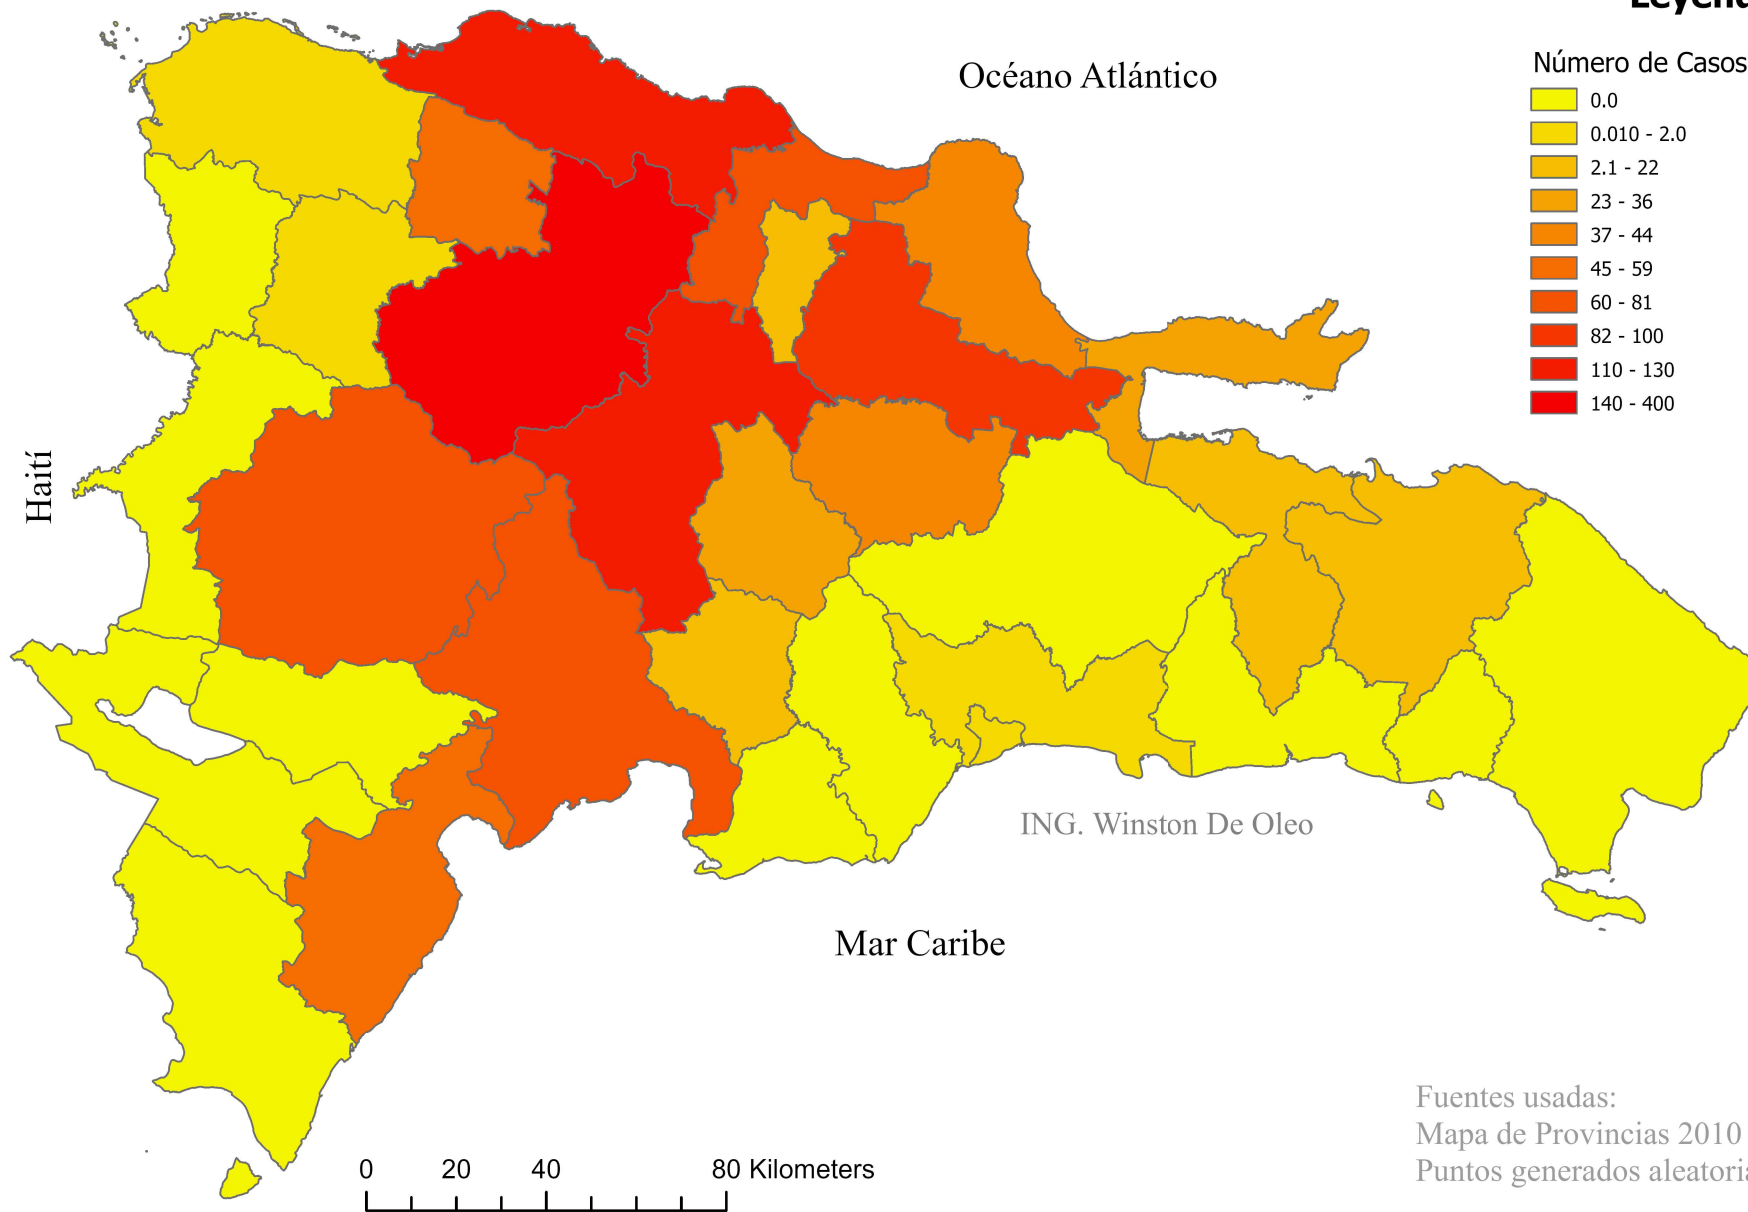

Distribución Espacial de Casos de Emergencias Reportadas en R.D.

Distribución Espacial de casos de emergencias atendidos por el Sistema de Atención a Emergencias a nivel provincial en la República Dominicana.

Legenda

Número de Casos

Fuentes usadas:
Mapa de Provincias 2010
Puntos generados aleatoriamente